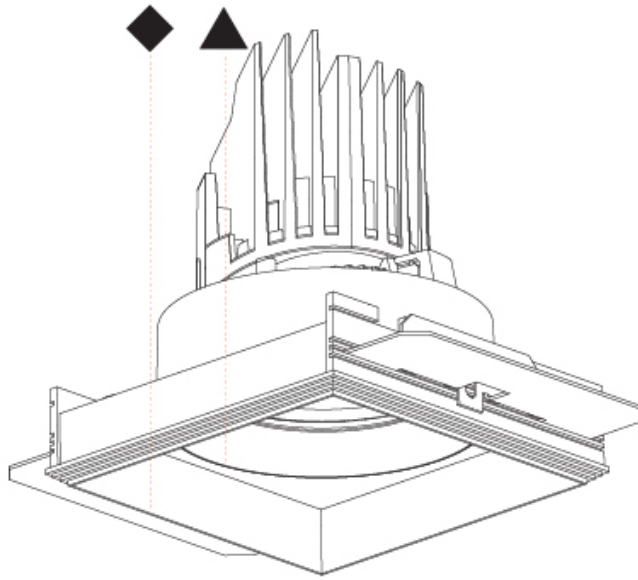

## BIONIQ SQUARE ADJUSTABLE TRIMLESS

A37884-

PROJECT

TYPE

SPECIFIER

QUANTITY

DATE

## BIONIQ SQUARE ADJUSTABLE TRIMLESS